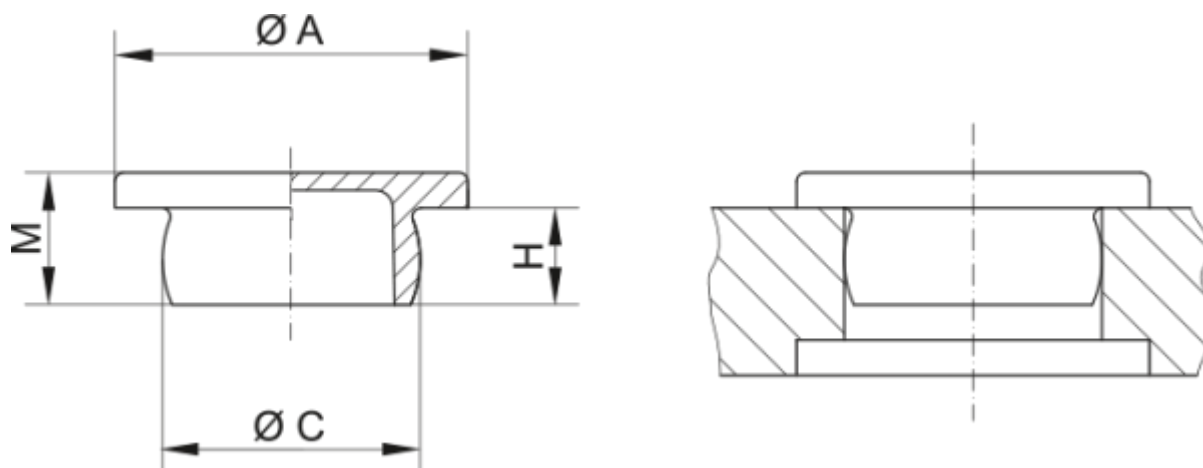

Varenummer: 59GPN300F112
Beskrivelse: KLEE Endeprop GPN 300F - Ø 15

Mål

A = 20
C = 15
H = 5.5
M = 7.5